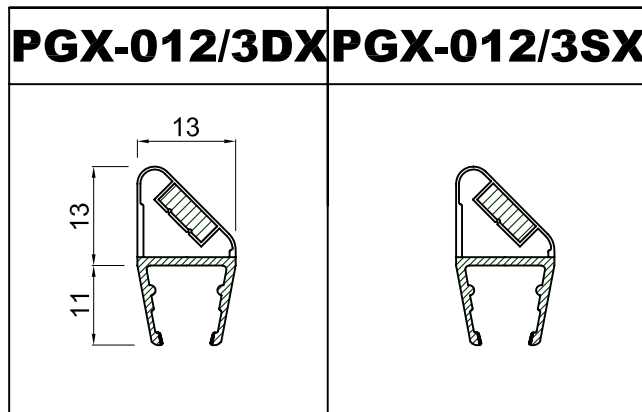

Glass	8/10mm
Verre	8/10mm
Cristallo	8/10mm
Glas	8/10mm

Imanes y Perfiles Ferriplas

Pol.Ind.Can-Calderón, C/ Murcia 53. 08830 Sant Boi de Llobregat. Barcelona
Tel. 93 652 90 90* Fax 93 652 90 91 cys@productoscys.com www.productoscys.com

FEBRERO 2014

PERFIL MAGNÉTICO PARA CRISTAL DE 8/10mm

PERFILES VARIOS PARA CRISTAL DE 8/10mm

<p>PGX-014</p> <p>Aleta max. 26 mm Posibilidad de aleta más corta</p>	<p>PGX-043</p>	<p>PGX-023</p>	<p>PGE-1096</p>
<p>PGE-1093</p>	<p>PGE-1866</p>	<p>PGE-493</p>	<p>PGX-053</p>
<p>PGE-904/10</p> <p>Cristal 10mm</p>	<p>PGE-905/10</p> <p>Cristal 10mm</p>	<p>PGE-729</p>	<p>PGE-209</p>